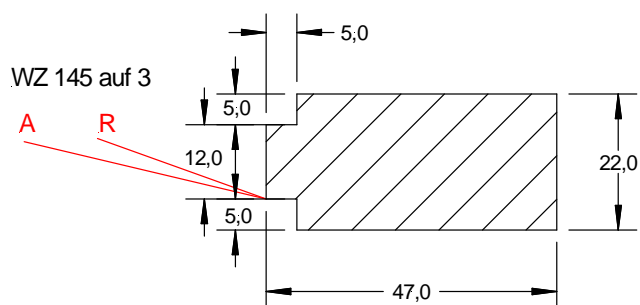

Profil Nr: 8273

Sreifenhobelmesser 60 mm
WZ 565

Profil Nr: 8288

Profil Nr: 8289

Profil Nr: 8418

Profil Nr: 8526

Profil Nr: 8571

Profil Nr: 8574

Profil Nr: 8604

Länge 2062 mm

Profil Nr: 8605

Länge 432 mm

Profil Nr: 8634