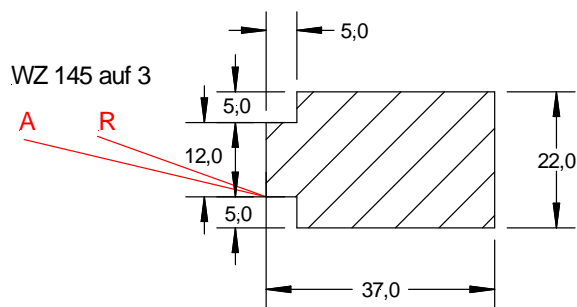

Profil Nr: 8273

Sreifenhobelmesser 60 mm
WZ 565

Profil Nr: 8288

Profil Nr: 8289

Profil Nr: 8418

Profil Nr: 8526

Profil Nr: 8571

Profil Nr: 8574

Profil Nr: 8604

Länge 2062 mm

Profil Nr: 8605

Länge 432 mm

Profil Nr: 8634