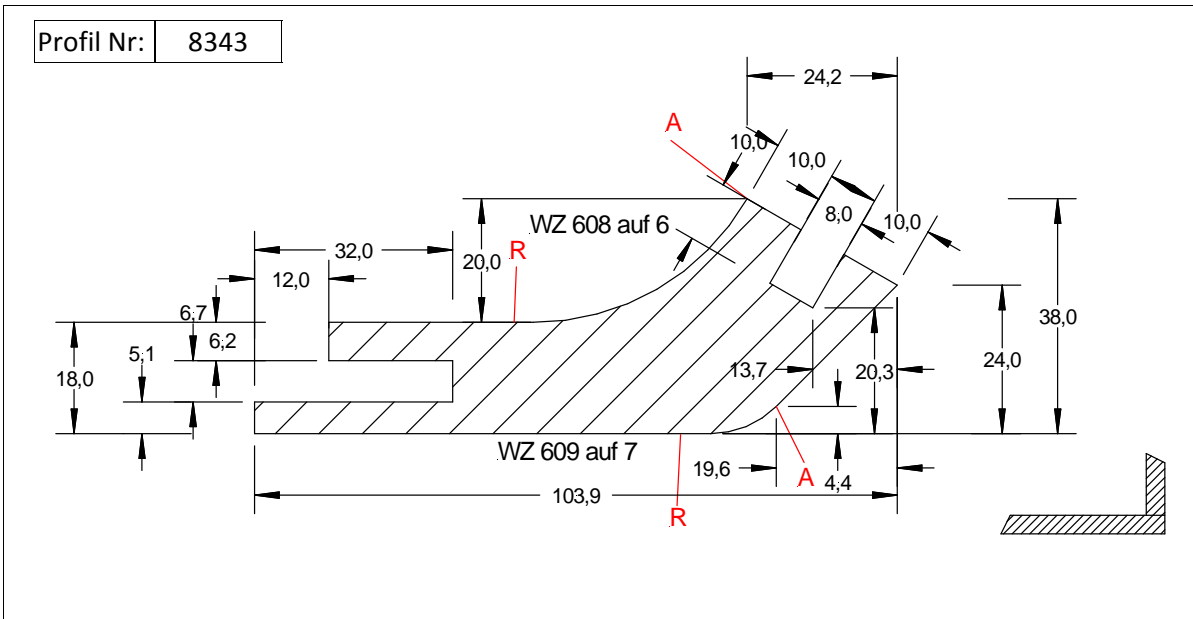

Profil Nr: 8273

Sreifenhobelmesser 60 mm
WZ 565

Profil Nr: 8288

Profil Nr: 8289

Profil Nr: 8418

Profil Nr: 8526

Profil Nr: 8571

Profil Nr: 8574

Profil Nr: 8604

Länge 2062 mm

Profil Nr: 8605

Länge 432 mm

Profil Nr: 8634