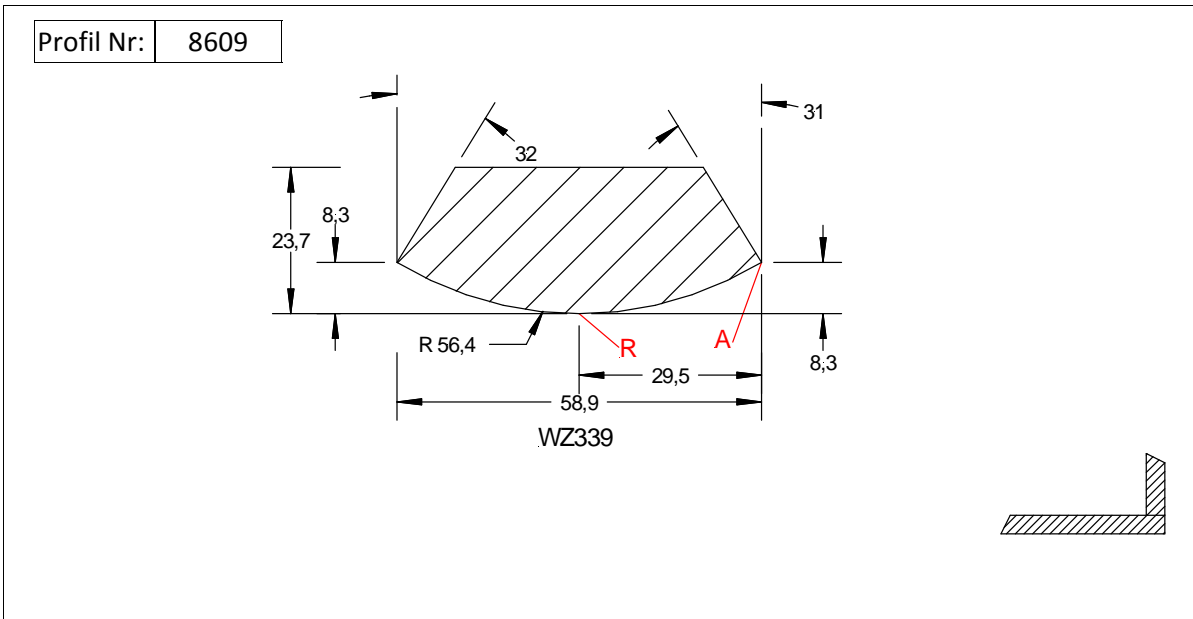

Profil Nr: 8273

Sreifenhobelmesser 60 mm
WZ 565

Profil Nr: 8288

Profil Nr: 8289

Profil Nr: 8418

Profil Nr: 8526

Profil Nr: 8571

Profil Nr: 8574

Profil Nr: 8604

Länge 2062 mm

Profil Nr: 8605

Länge 432 mm

Profil Nr: 8634