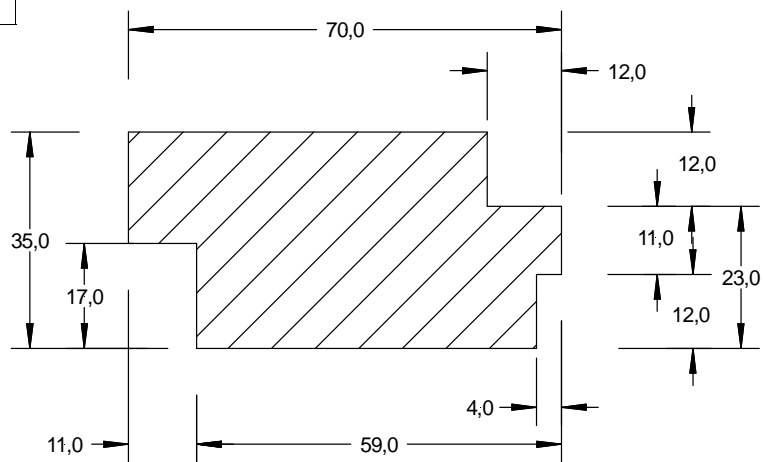

Profil Nr: 8273

Sreifenhobelmesser 60 mm
WZ 565

Profil Nr: 8288

Profil Nr: 8289

Profil Nr: 8418

Profil Nr: 8526

Profil Nr: 8571

Profil Nr: 8574

Profil Nr: 8604

Länge 2062 mm

Profil Nr: 8605

Länge 432 mm

Profil Nr: 8634