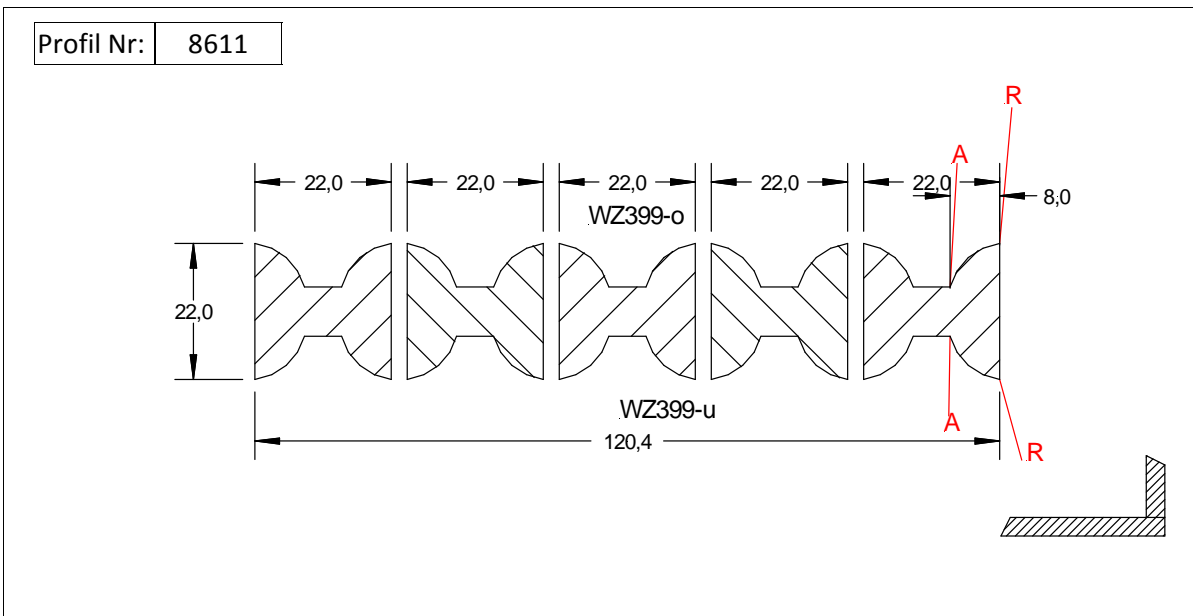

Profil Nr: 8273

Sreifenhobelmesser 60 mm
WZ 565

Profil Nr: 8288

Profil Nr: 8289

Profil Nr: 8418

Profil Nr: 8526

Profil Nr: 8571

Profil Nr: 8574

Profil Nr: 8604

Länge 2062 mm

Profil Nr: 8605

Länge 432 mm

Profil Nr: 8634