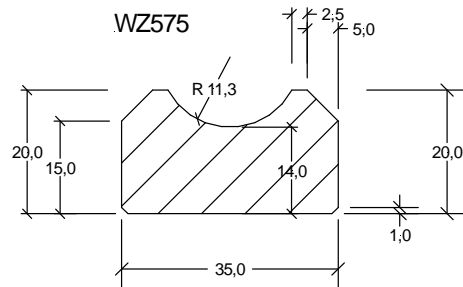

Profil Nr: 8273

Sreifenhobelmesser 60 mm
WZ 565

Profil Nr: 8288

Profil Nr: 8289

Profil Nr: 8418

Profil Nr: 8526

Profil Nr: 8571

Profil Nr: 8574

Profil Nr: 8604

Länge 2062 mm

Profil Nr: 8605

Länge 432 mm

Profil Nr: 8634