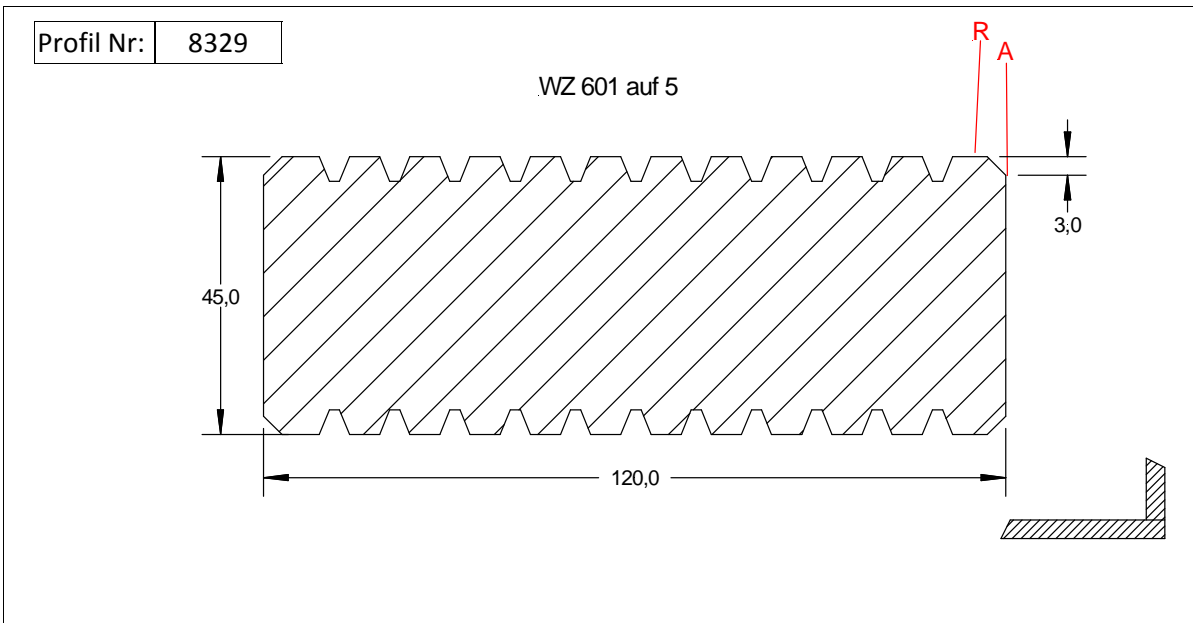

Profil Nr: 8273

Sreifenhobelmesser 60 mm
WZ 565

Profil Nr: 8288

Profil Nr: 8289

Profil Nr: 8418

Profil Nr: 8526

Profil Nr: 8571

Profil Nr: 8574

Profil Nr: 8604

Länge 2062 mm

Profil Nr: 8605

Länge 432 mm

Profil Nr: 8634