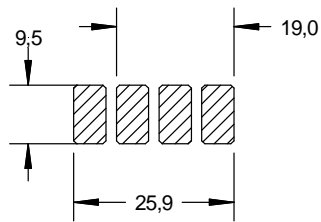

Profil Nr: 8273

Sreifenhobelmesser 60 mm
WZ 565

Profil Nr: 8288

Profil Nr: 8289

Profil Nr: 8418

Profil Nr: 8526

Profil Nr: 8571

Profil Nr: 8574

Profil Nr: 8604

Länge 2062 mm

Profil Nr: 8605

Länge 432 mm

Profil Nr: 8634