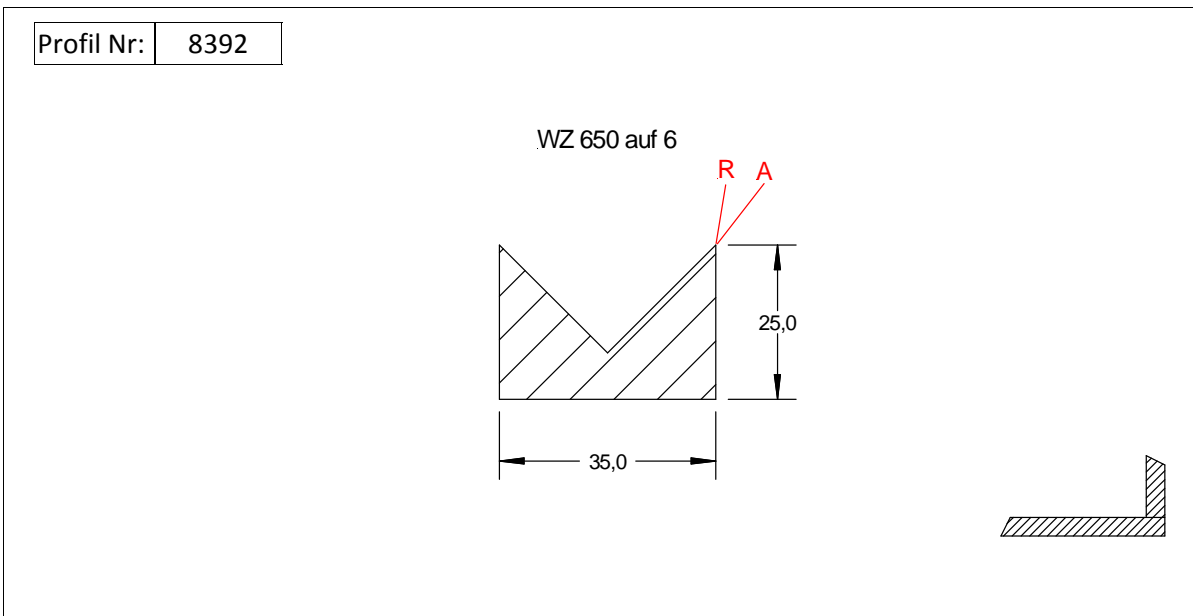

Profil Nr: 8273

Sreifenhobelmesser 60 mm
WZ 565

Profil Nr: 8288

Profil Nr: 8289

Profil Nr: 8418

Profil Nr: 8526

Profil Nr: 8571

Profil Nr: 8574

Profil Nr: 8604

Länge 2062 mm

Profil Nr: 8605

Länge 432 mm

Profil Nr: 8634