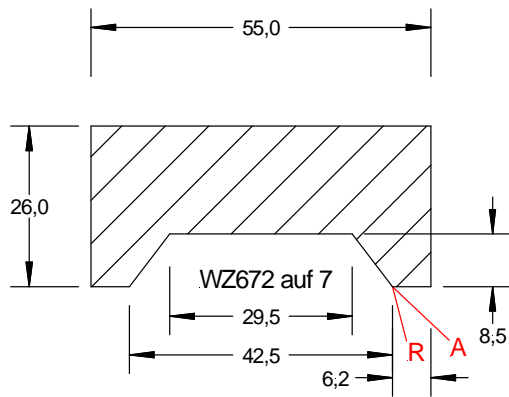

Profil Nr: 8273

Sreifenhobelmesser 60 mm
WZ 565

Profil Nr: 8288

Profil Nr: 8289

Profil Nr: 8418

Profil Nr: 8526

Profil Nr: 8571

Profil Nr: 8574

Profil Nr: 8604

Länge 2062 mm

Profil Nr: 8605

Länge 432 mm

Profil Nr: 8634