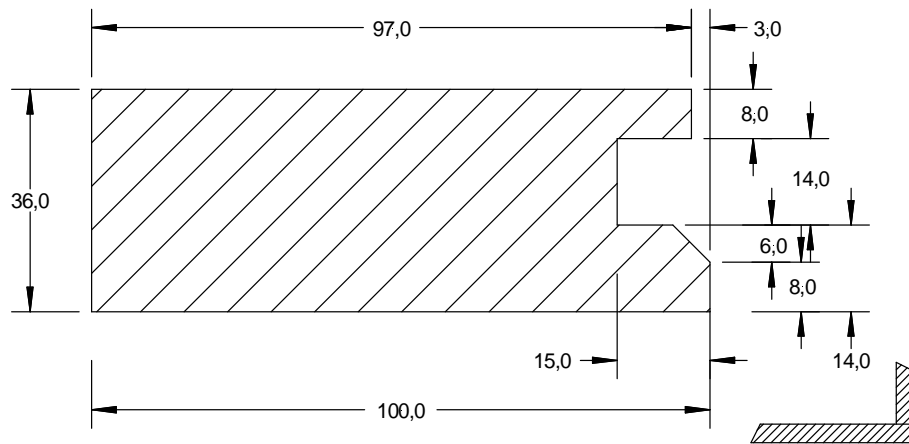

Profil Nr: 8273

Sreifenhobelmesser 60 mm
WZ 565

Profil Nr: 8288

Profil Nr: 8289

Profil Nr: 8418

Profil Nr: 8526

Profil Nr: 8571

Profil Nr: 8574

Profil Nr: 8604

Länge 2062 mm

Profil Nr: 8605

Länge 432 mm

Profil Nr: 8634