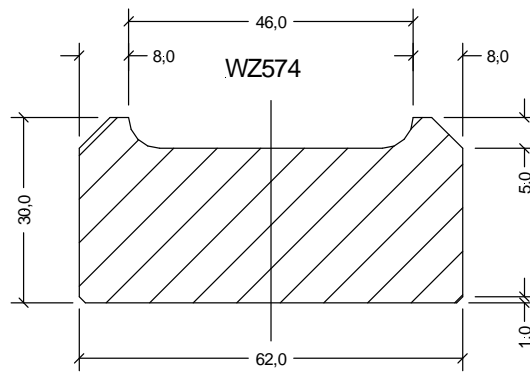

Profil Nr: 8273

Sreifenhobelmesser 60 mm
WZ 565

Profil Nr: 8288

Profil Nr: 8289

Profil Nr: 8418

Profil Nr: 8526

Profil Nr: 8571

Profil Nr: 8574

Profil Nr: 8604

Länge 2062 mm

Profil Nr: 8605

Länge 432 mm

Profil Nr: 8634